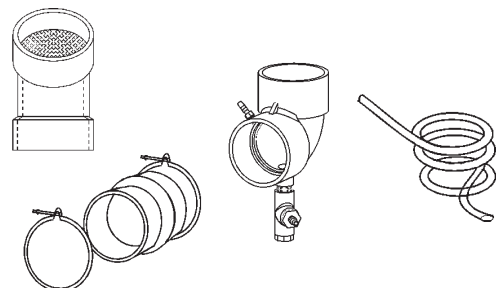

**ULTRAFORCE - MODEL SUF 130-300/400**  
See Page 2

**GAS VALVE**  
See Page 5

**CONTROL PANEL**  
See Page 3

**EXHAUST ELBOW, VENT KIT & BLOWER INTAKE PARTS**  
See Page 6

## ULTRA FORCE SUF-130-300/400- PARTS LIST

Item	Description	SUF 130-300 976/977	SUF 130-400 976/977
1	Cleanout Gasket .....	9004099015	9004099015
2	Cover, Cleanout .....	9004098005	9004098005
3	Temperature and Pressure Relief Valve ...	9005903205	9005903205