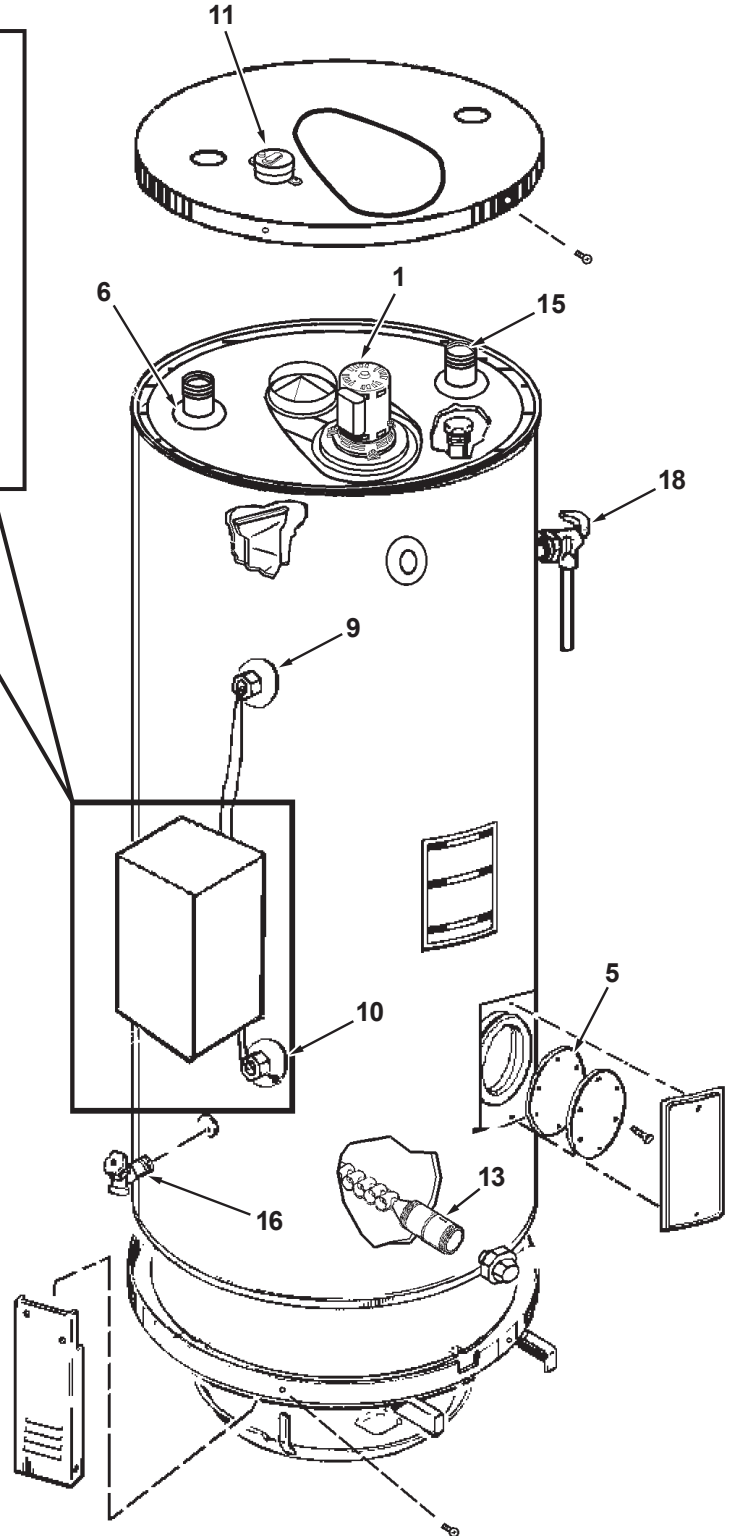

Item	Parts Description	SBN71120NE	SBN81154NE	SBN100180NE	SBN100199NE
1	Blower, Exhaust	9005748205	9005748205	9005748205	9005748205
2	Burner Orifice	076243-32	9006070215	9006069215	076243-32
3	Burner Assembly w/o Igniter Bracket	9005297205	9005297205	9005297205	9005297205
4	Burner Assembly with Ignitor Bracket	9005161205	9005161205	9005161205	9005161205
5	Cleanout Gasket	9004099215	9004099215	9004099215	9004099215
6	Collar, Pipe Nipple	9005783205	9005783205	9005783205	9005783205
7	Ignition Control Board	9004569205	9004569205	9004569205	9004569205
8	Ignitor, Flame Sensor	9004606205	9004606205	9004606205	9004606205
9	Probe/ECO, Upper Thermostat	9006161215	9006161215	9006161215	9006161215
10	Probe/Lower Thermostat	9006160215	9006160215	9006160215	9006160215
11	Switch, Blower/Prover	9004575215	9004579215	9004573215	9004578215
12	Switch, Low Gas Pressure	9004475215	9004475215	9004475215	9004475215
13	Hydro Cannon	9006051205	9006050205	9006050205	9006050205
14	Thermostat, Digital	9004570205	9004570205	9004570205	9004570205
15	Tube, Inlet	9006044205	9006044205	9006044205	9006044205
16	Valve, Drain	9003907015	9003907015	9003907015	9003907015
17	Valve, Gas - Natural	9006918005	9006918005	9006918005	9006918005
18	Valve, T&P	9005903205	9005903205	9005903205	9005903205