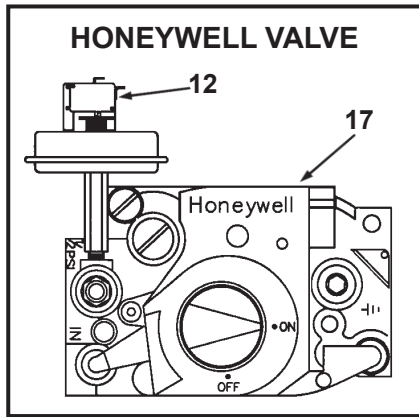

Item	Parts Description	SBN71120NE	SBN81154NE	SBN100180NE	SBN100199NE
1	Blower, Exhaust	9005748205	9005748205	9005748205	9005748205
2	Burner Orifice	076243-32	9006070215	9006069215	076243-32
3	Burner Assembly w/o Igniter Bracket	9005297205	9005297205	9005297205	9005297205
4	Burner Assembly with Ignitor Bracket	9005161205	9005161205	9005161205	9005161205
5	Cleanout Gasket	9004099215	9004099215	9004099215	9004099215
6	Collar, Pipe Nipple	9005783205	9005783205	9005783205	9005783205
7	Ignition Control Board	9004569205	9004569205	9004569205	9004569205
8	Ignitor, Flame Sensor	9004606205	9004606205	9004606205	9004606205
9	Probe/ECO, Upper Thermostat	9006161215	9006161215	9006161215	9006161215
10	Probe/Lower Thermostat	9006160215	9006160215	9006160215	9006160215
11	Switch, Blower/Prover	9004575215	9004579215	9004573215	9004578215
12	Switch, Low Gas Pressure	9004475215	9004475215	9004475215	9004475215
13	Hydro Cannon	9006051205	9006050205	9006050205	9006050205
14	Thermostat, Digital	9004570205	9004570205	9004570205	9004570205
15	Tube, Inlet	9006044205	9006044205	9006044205	9006044205
16	Valve, Drain	9003907015	9003907015	9003907015	9003907015
17	Valve, Gas - Natural	9006918005	9006918005	9006918005	9006918005
18	Valve, T&P	9005903205	9005903205	9005903205	9005903205