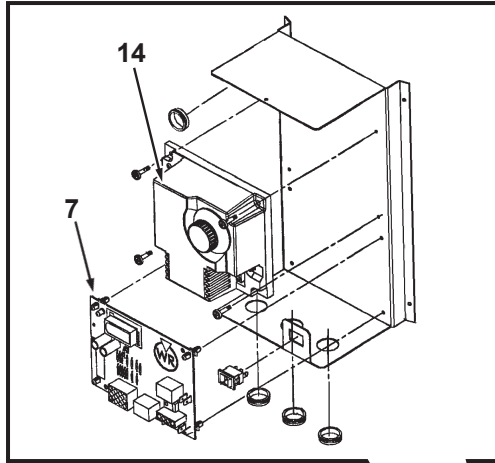

Item	Parts Description	SBN71120NE	SBN81154NE	SBN100180NE	SBN100199NE
1	Blower, Exhaust	9005748205	9005748205	9005748205	9005748205
2	Burner Orifice	076243-32	9006070215	9006069215	076243-32
3	Burner Assembly w/o Igniter Bracket	9005297205	9005297205	9005297205	9005297205
4	Burner Assembly with Ignitor Bracket	9005161205	9005161205	9005161205	9005161205
5	Cleanout Gasket	9004099215	9004099215	9004099215	9004099215
6	Collar, Pipe Nipple	9005783205	9005783205	9005783205	9005783205
7	Ignition Control Board	9004569205	9004569205	9004569205	9004569205
8	Ignitor, Flame Sensor	9004606205	9004606205	9004606205	9004606205
9	Probe/ECO, Upper Thermostat	9006161215	9006161215	9006161215	9006161215
10	Probe/Lower Thermostat	9006160215	9006160215	9006160215	9006160215
11	Switch, Blower/Prover	9004575215	9004579215	9004573215	9004578215
12	Switch, Low Gas Pressure	9004475215	9004475215	9004475215	9004475215
13	Hydro Cannon	9006051205	9006050205	9006050205	9006050205
14	Thermostat, Digital	9004570205	9004570205	9004570205	9004570205
15	Tube, Inlet	9006044205	9006044205	9006044205	9006044205
16	Valve, Drain	9003907015	9003907015	9003907015	9003907015
17	Valve, Gas - Natural	9006918005	9006918005	9006918005	9006918005
18	Valve, T&P	9005903205	9005903205	9005903205	9005903205