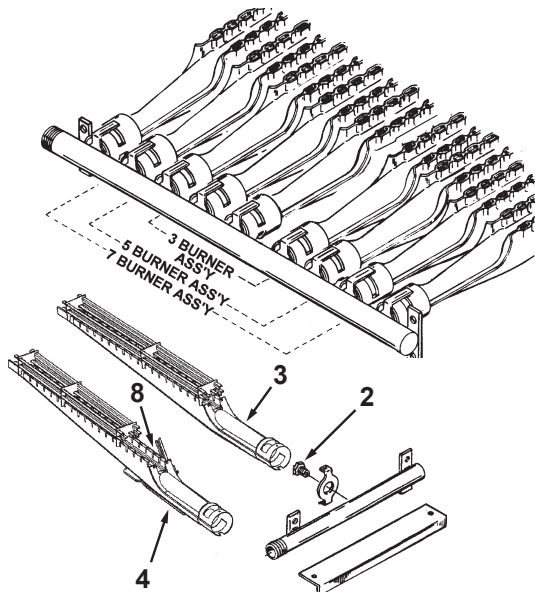

Item	Parts Description	SBN71120NE	SBN81154NE	SBN100180NE	SBN100199NE
1	Blower, Exhaust	9005748205	9005748205	9005748205	9005748205
2	Burner Orifice	076243-32	9006070215	9006069215	076243-32
3	Burner Assembly w/o Igniter Bracket	9005297205	9005297205	9005297205	9005297205
4	Burner Assembly with Ignitor Bracket	9005161205	9005161205	9005161205	9005161205
5	Cleanout Gasket	9004099215	9004099215	9004099215	9004099215
6	Collar, Pipe Nipple	9005783205	9005783205	9005783205	9005783205
7	Ignition Control Board	9004569205	9004569205	9004569205	9004569205
8	Ignitor, Flame Sensor	9004606205	9004606205	9004606205	9004606205
9	Probe/ECO, Upper Thermostat	9006161215	9006161215	9006161215	9006161215
10	Probe/Lower Thermostat	9006160215	9006160215	9006160215	9006160215
11	Switch, Blower/Prover	9004575215	9004579215	9004573215	9004578215
12	Switch, Low Gas Pressure	9004475215	9004475215	9004475215	9004475215
13	Hydro Cannon	9006051205	9006050205	9006050205	9006050205
14	Thermostat, Digital	9004570205	9004570205	9004570205	9004570205
15	Tube, Inlet	9006044205	9006044205	9006044205	9006044205
16	Valve, Drain	9003907015	9003907015	9003907015	9003907015
17	Valve, Gas - Natural	9006918005	9006918005	9006918005	9006918005
18	Valve, T&P	9005903205	9005903205	9005903205	9005903205