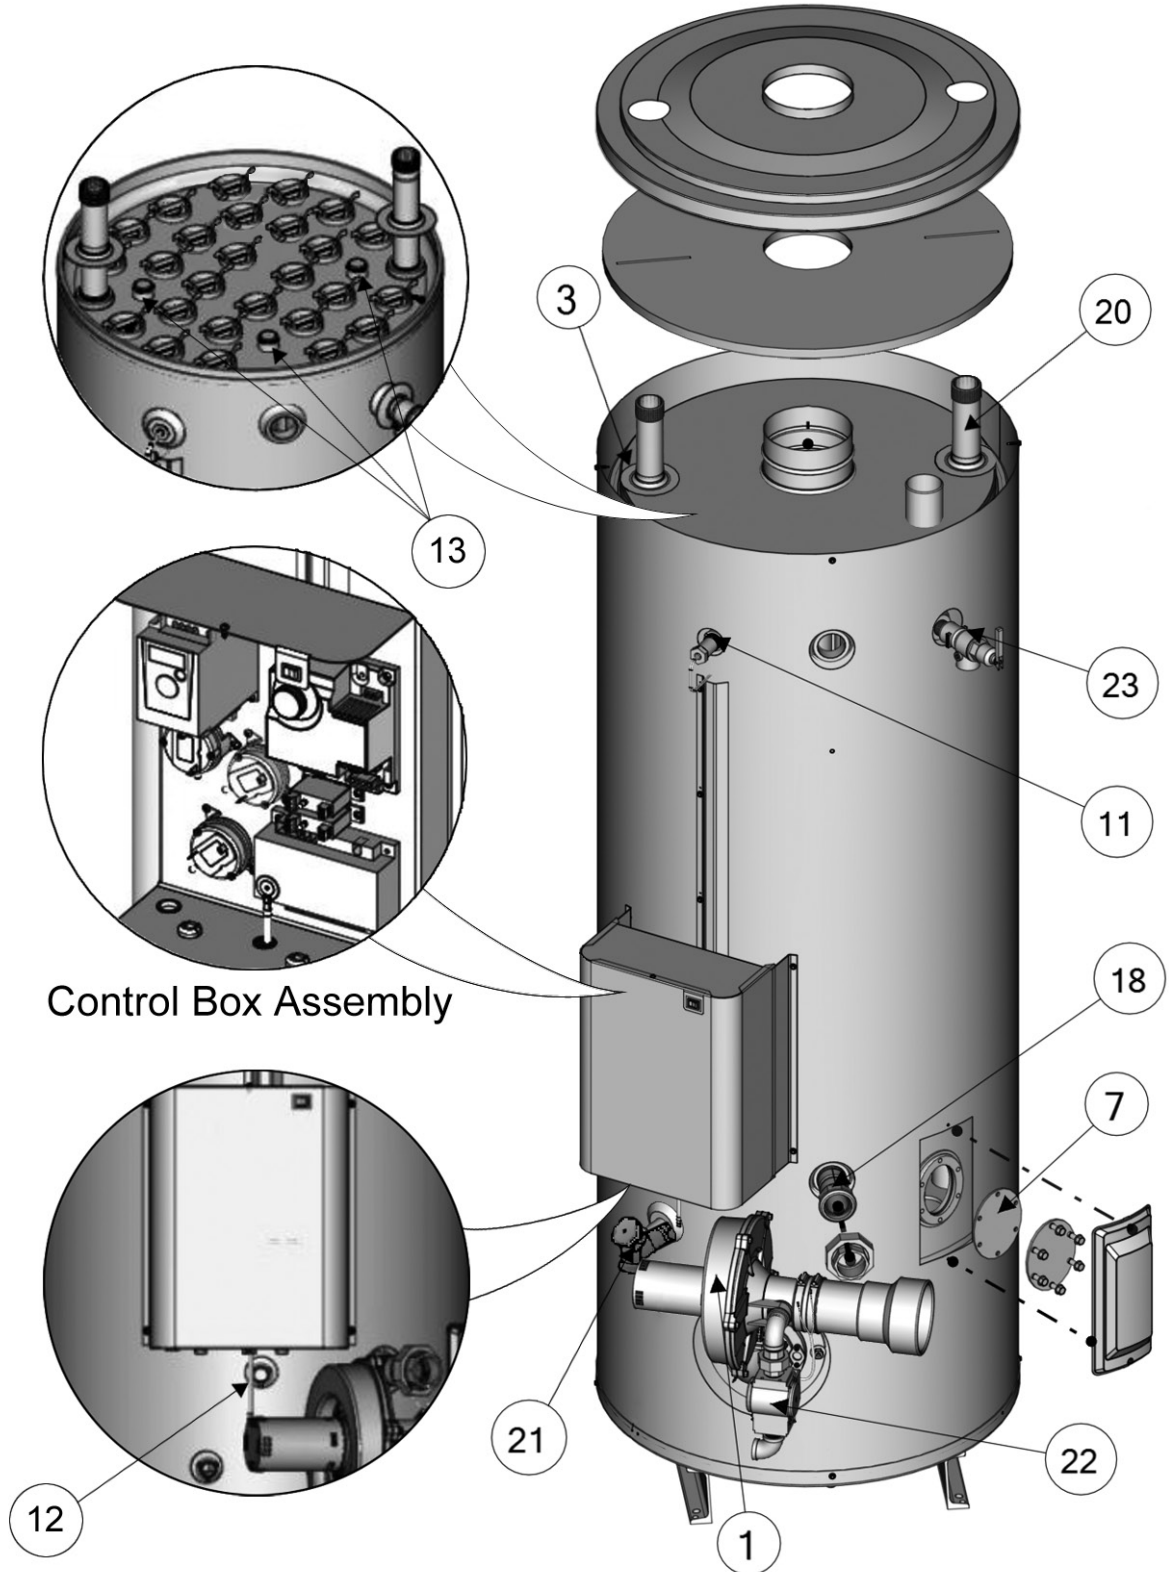

State Water Heater Parts Fulfillment
125 Southeast Parkway • Franklin, TN 37068
www.statewaterheaters.com • 1-800-821-2017

COMMERCIAL GAS REPLACEMENT PARTS LIST

**MODELS:
SBL95199NE, SBL85275NE(A) & SBL85390NE(A)
ULTRA LOW NOx SERIES 100**

Item	Parts Description	SBL95199NE	SBL85275NE(A)	SBL85390NE(A)
1	Blower, Combustion	9008240005	9008240005	9008240005
2	Burner	9008241005	9008242005	9008242005
3	Collar, Pipe Nipple	9005783205	9005783205	9005783205
4	Flame Sensor	9008243015	9008243015	9008243015
5	Igniter, Spark	9008244015	9008244015	9008244015
6	Ignition Control	9008245005	9008245005	9008245005
7	Gasket, Cleanout	9004099215	9004099215	9004099215
8	Gasket, Skirt Ring Flange	9008246005	9008246005	9008246005
9	I/O Module, High Speed	9008247015	9008247015	9008247015
10	I/O Module, Low Speed	9008248015	9008248015	9008248015
11	Probe/ECO, Upper Thermostat	9006161215	9006161215	9006161215
12	Probe, Lower Thermostat	9006160215	9006160215	9006160215
13	Rod, Anode	9004092005	9004092005	9004092005
14	Sightglass	9006102215	9006102215	9006102215
15	Switch, Blocked Inlet	9008251015	9008252015	9008253015
16	Switch, Blocked Outlet	9008297015	9008298015	9008299015
17	Switch, Blower Prover	9008249015	9008250015	9008250015
18	Hydro Cannon	9006050205	9006050205	9006050205
19	Thermostat, Digital	9004570205	9004570205	9004570205
20	Tube, Inlet	9008254005	9008254005	9008254005
21	Valve, Drain	9003907015	9003907015	9003907015
22	Valve, Gas Control - Natural	9008255005	9008256005	9008257005
23	Valve, Temperature-Pressure Relief	9005899205	9005924205	9005924205
24	Variable Frequency Drive	9008258005	9008259005	9008260005