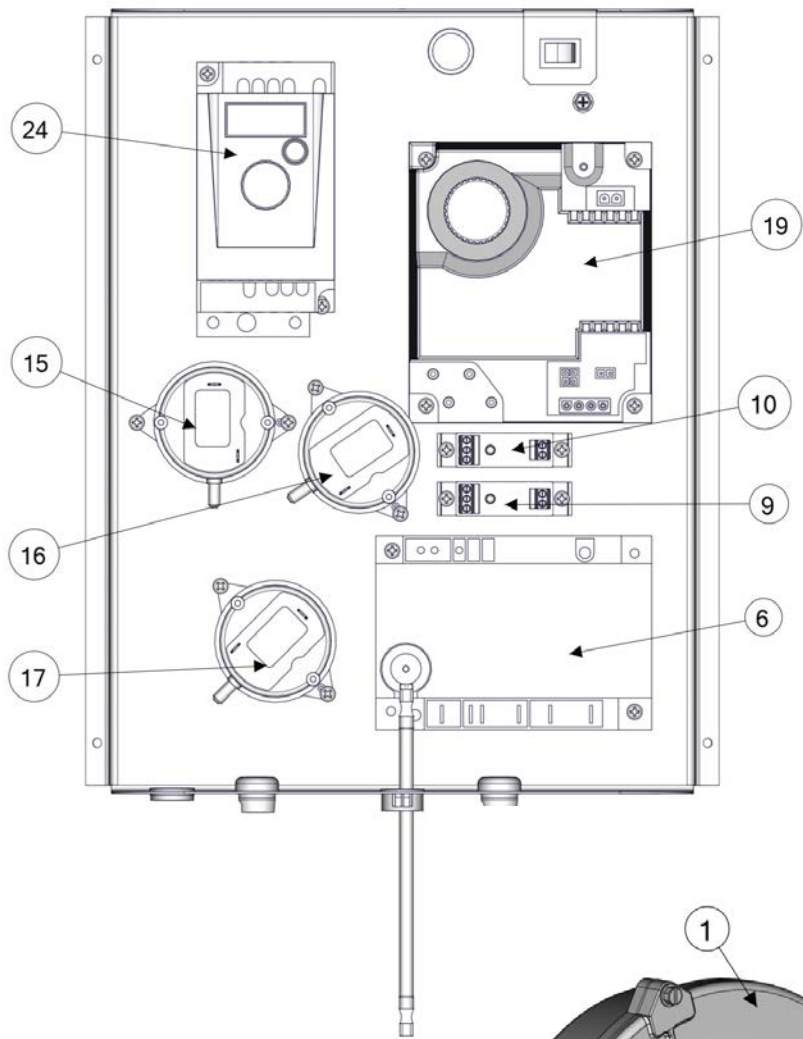

Item	Parts Description	SBL95199NE	SBL85275NE(A)	SBL85390NE(A)
1	Blower, Combustion	9008240005	9008240005	9008240005
2	Burner	9008241005	9008242005	9008242005
3	Collar, Pipe Nipple	9005783205	9005783205	9005783205
4	Flame Sensor	9008243015	9008243015	9008243015
5	Igniter, Spark	9008244015	9008244015	9008244015
6	Ignition Control	9008245005	9008245005	9008245005
7	Gasket, Cleanout	9004099215	9004099215	9004099215
8	Gasket, Skirt Ring Flange	9008246005	9008246005	9008246005
9	I/O Module, High Speed	9008247015	9008247015	9008247015
10	I/O Module, Low Speed	9008248015	9008248015	9008248015
11	Probe/ECO, Upper Thermostat	9006161215	9006161215	9006161215
12	Probe, Lower Thermostat	9006160215	9006160215	9006160215
13	Rod, Anode	9004092005	9004092005	9004092005
14	Sightglass	9006102215	9006102215	9006102215
15	Switch, Blocked Inlet	9008251015	9008252015	9008253015
16	Switch, Blocked Outlet	9008297015	9008298015	9008299015
17	Switch, Blower Prover	9008249015	9008250015	9008250015
18	Hydro Cannon	9006050205	9006050205	9006050205
19	Thermostat, Digital	9004570205	9004570205	9004570205
20	Tube, Inlet	9008254005	9008254005	9008254005
21	Valve, Drain	9003907015	9003907015	9003907015
22	Valve, Gas Control - Natural	9008255005	9008256005	9008257005
23	Valve, Temperature-Pressure Relief	9005899205	9005924205	9005924205
24	Variable Frequency Drive	9008258005	9008259005	9008260005