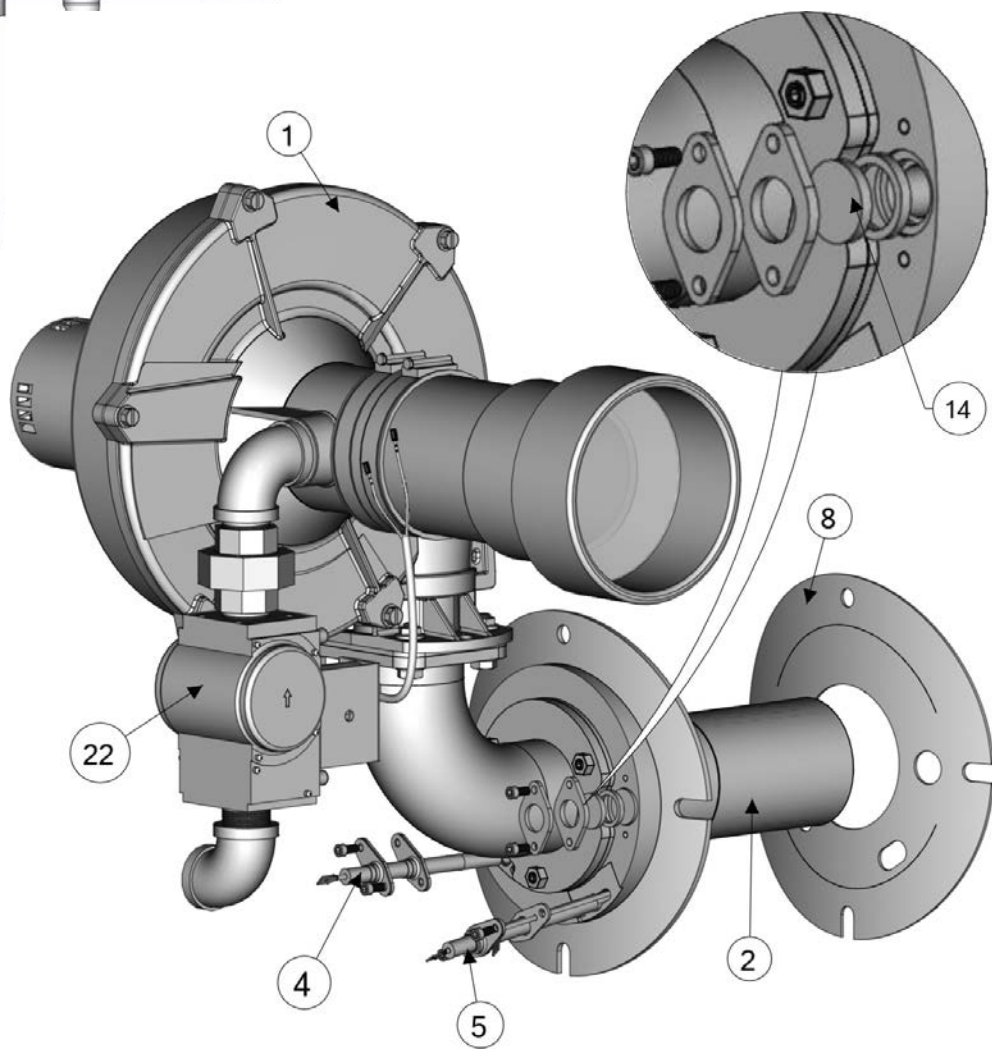

State Water Heater Parts Fulfillment
125 Southeast Parkway • Franklin, TN 37068
www.statewaterheaters.com • 1-800-821-2017

COMMERCIAL GAS REPLACEMENT PARTS LIST

**MODELS:
SBL95199NE, SBL85275NE(A) & SBL85390NE(A)
ULTRA LOW NOx SERIES 100**

Item	Parts Description	SBL95199NE	SBL85275NE(A)	SBL85390NE(A)
1	Blower, Combustion	9008240005	9008240005	9008240005
2	Burner	9008241005	9008242005	9008242005
3	Collar, Pipe Nipple	9005783205	9005783205	9005783205
4	Flame Sensor	9008243015	9008243015	9008243015
5	Igniter, Spark	9008244015	9008244015	9008244015
6	Ignition Control	9008245005	9008245005	9008245005
7	Gasket, Cleanout	9004099215	9004099215	9004099215
8	Gasket, Skirt Ring Flange	9008246005	9008246005	9008246005
9	I/O Module, High Speed	9008247015	9008247015	9008247015
10	I/O Module, Low Speed	9008248015	9008248015	9008248015
11	Probe/ECO, Upper Thermostat	9006161215	9006161215	9006161215
12	Probe, Lower Thermostat	9006160215	9006160215	9006160215
13	Rod, Anode	9004092005	9004092005	9004092005
14	Sightglass	9006102215	9006102215	9006102215
15	Switch, Blocked Inlet	9008251015	9008252015	9008253015
16	Switch, Blocked Outlet	9008297015	9008298015	9008299015
17	Switch, Blower Prover	9008249015	9008250015	9008250015
18	Hydro Cannon	9006050205	9006050205	9006050205
19	Thermostat, Digital	9004570205	9004570205	9004570205
20	Tube, Inlet	9008254005	9008254005	9008254005
21	Valve, Drain	9003907015	9003907015	9003907015
22	Valve, Gas Control - Natural	9008255005	9008256005	9008257005
23	Valve, Temperature-Pressure Relief	9005899205	9005924205	9005924205
24	Variable Frequency Drive	9008258005	9008259005	9008260005