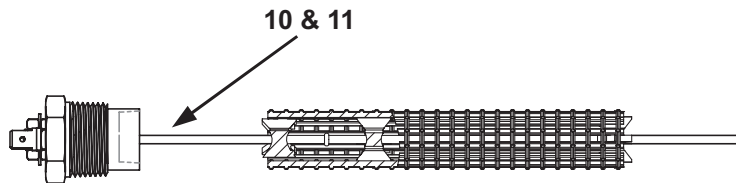

CONFIGURATION KEY