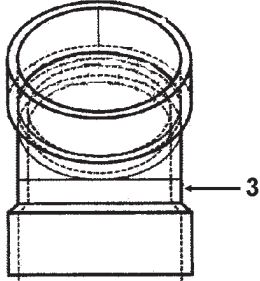

OPTIONAL VENT KIT ASSEMBLY FOR 4" VENTING #9006205205

SUF 60120(A) - 100250(A)
200 / 201

Item	Description
1	..... Silicone.....
2	..... Wall Plate .....
3	..... Vent Terminal Assembly 4".....