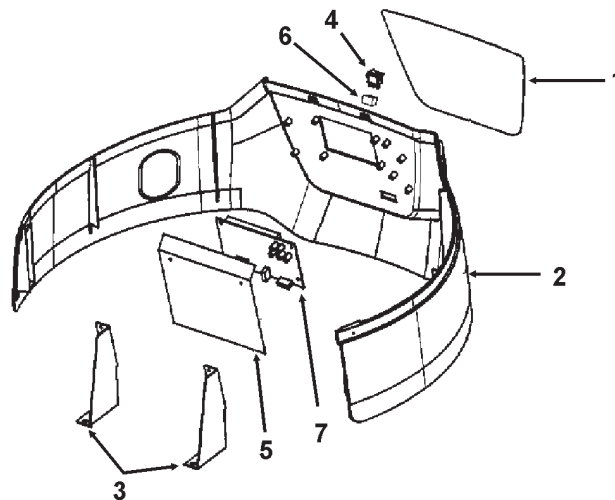

POWERED ANODE
 See Page 3

CLEANOUT ASSEMBLY / TEMPERATURE & PRESSURE VALVE

Item	Description	SUF 60120(A)	SUF 100150(A)	SUF 100199(A)	SUF 100250(A)
		200/201	200/201	200/201	200/201
1	Cleanout Gasket	9004099215	9004099215	9004099215	9004099215
2	Cleanout Plate	9005797205	9005797205	9005797205	9005797205
3	T & P Valve	9005899205	9005903205	9005903205	9005903205
4	Lower Temperature Probe	9006242015	9006242015	9006242015	9006242015
5	Thread Forming Screws	9004100215	9004100215	9004100215	9004100215
6	Drain Valve	9003906015	9003906015	9003906015	9003906015

Standard hardware items may be purchased locally.

DISPLAY CONTROL ASSEMBLY

Item	Description	SUF 60120(A)	SUF 100150(A)	SUF 100199(A)	SUF 100250(A)
		200/201	200/201	200/201	200/201
1	Display Overlay	9008902005	9008902005	9008902005	9008902005
2	Display Band	9006270005	9006270005	9006270005	9006270005
3	Display Band Mount	9006271015	9006271015	9006271015	9006271015
4	Enable/Disable Switch	193243-001	193243-001	193243-001	193243-001
5	Splatter Shield	197763-000	197763-000	197763-000	197763-000
6	Switch Wire Connection	328918-000	328918-000	328918-000	328918-000
7	User Interface Module - UIM	9008460005	9008460005	9008460005	9008460005

INNER COVER CONTROL ASSEMBLY - MODELS SUF 60120(A) & SUF 100150(A)

Item	Description	SUF 60120(A) 200/201	SUF 100150(A) 200/201
1.....	CCB Board-Programmed	9008907015.....	9008907015
2.....	Power Supply Board	9008872005.....	9008872005
3.....	Transformer	9008874005.....	9008874005
4.....	Switch-Blocked Outlet.....	9008905015.....	9008905015
5.....	Switch-Blocked Inlet	9008860015.....	9008860015
6.....	Switch-Blower Prover	9008861015.....	9008904015
7.....	Upper Temperature Probe.....	9008906015.....	9008906015
8.....	Ignition Transformer	9008875005.....	9008875005
9.....	Junction Box Assembly.....	325118-000	325118-000
10.....	Powered Anode-Short.....	N/A.....	9006247005
11.....	Powered Anode-Long	9006559005.....	9006246005