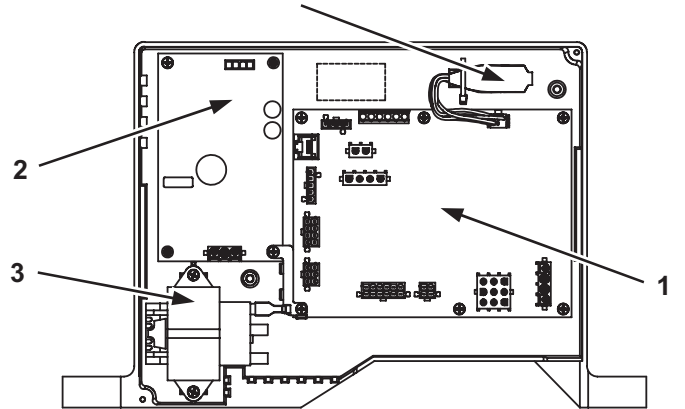

CONFIGURATION KEY