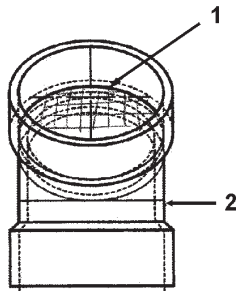

VENT KIT ASSEMBLY - MODELS SUF 60120(A) - 100250(A)

SUF 60120(A) - 100250(A)
200 /201

Item	Description	
1.....	Intake/Exhaust Screen	9006027015
2.....	PVC 45 Degree Elbow.....	181901-000
3.....	Silicone	9004365105
4.....	Wall Plate.....	9004364105