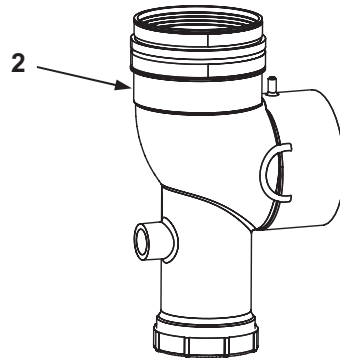

EXHAUST CONNECTOR ASSEMBLY - MODELS SUF 60120(A) - 100250(A)

SUF 60120(A) - 100250(A)
200 /201

Item	Description	
1.....	Exhaust Connector	9006157205
2.....	Exhaust/Condensate Elbow Assembly	9008908005