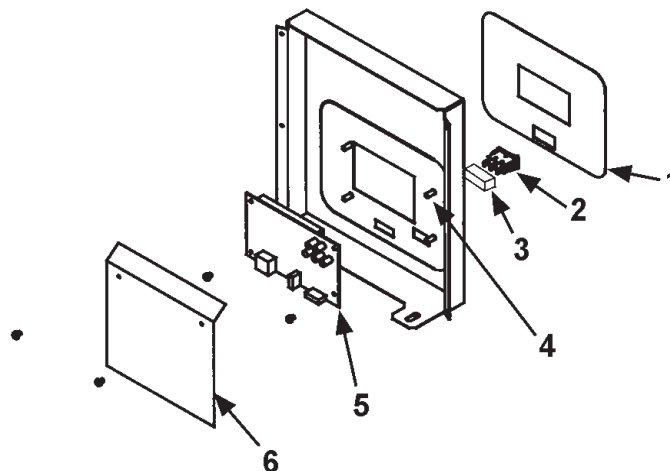

SSF & SSX (100-120) SOLAR - DISPLAY CONTROL ASSEMBLY

ITEM	DESCRIPTION	SSF 100-120 100/101	SSX 100-120 100/101
1	SSF / SSX Display Overlay	9006241005	9006241005
2	On/Off Switch	192699-000	192699-000
3	Switch Wire Connection	197758-000	197758-000
4	Display Panel	9006453005	9006453005
5	User Interface Module - UIM	9006240005	9006240005
6	Splatter Shield	197763-000	197763-000