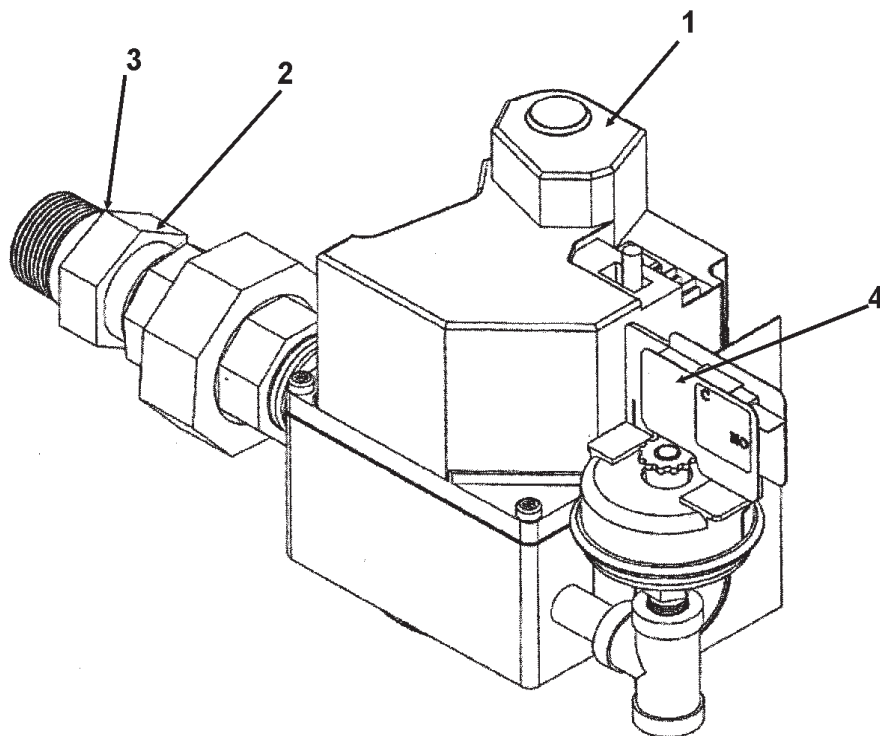

Standard hardware items may be purchased locally.

BURNER / BLOWER ASSEMBLY - MODELS SSF 100-120 / SSX 100-120

ITEM	DESCRIPTION				
		100	101	100	101
1	Blower Assembly	9006272005	9006272005	9006272005	9006272005
2	Burner	9006275005	9006276005	9006275005	9006276005
3	Burner Flange	197932-000	197932-000	197932-000	197932-000
4	Burner Gasket	9006909005	9006909005	9006909005	9006909005
5	3" PVC Schedule 40 Coupling	*	*	*	*
6	Coupling-Power Vent	9006107205	9006107205	9006107205	9006107205
7	Flame Sensor	9006106205	9006106205	9006106205	9006106205
8	Flange Gasket	9007138005	9007138005	9007138005	9007138005
9	Igniter	9006101205	9006101205	9006101205	9006101205
10	Viewport Glass	9006102215	9006102215	9006102215	9006102215
11	Mesh Wire Screen	9006027015	9006027015	9006027015	9006027015
12	Stud 5-16-18 x 1 3/4"	196881-000	196881-000	196881-000	196881-000
13	Truss Hd Machine Screw 1/4-20 x 1.00"	194816-000	194816-000	194816-000	194816-000
14	Viewport Gasket	9006103215	9006103215	9006103215	9006103215

*Standard hardware items may be purchased locally.

GAS VALVE ASSEMBLY - SSF 100-120 / SSX 100-120

ITEM	DESCRIPTION	SSF 100-120 / SSX 100-120	SSF 100-120 / SSX 100-120
		100	101
1	Gas Valve	9004535205	9004536205
2	Orifice	9006259015	9006257015
3	Orifice Holder	9006094215	9006094215
4	Switch-Low Gas Pressure	9006256015	9006255015