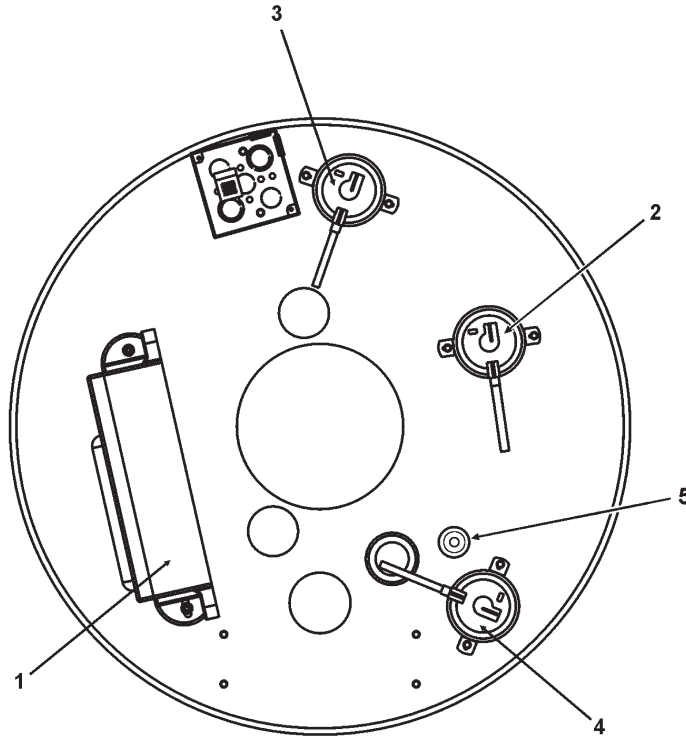

SSF 100-120 / SSX 100-120 SOLAR INNER COVER CONTROL ASSEMBLY

ITEM	DESCRIPTION	SSF 100-120		SSX 100-120	
		100	101	100	101
1	Controller	9006262005	9006266005	9006262005	9006266005
2	Switch-blocked outlet	9006287015	9006287015	9006287015	9006287015
3	Switch-blocked inlet	9006288015	9006281015	9006288015	9006281015
4	Switch-blower prover	9006280015	9006280015	9006280015	9006280015
5	Upper probe	9004238215	9004238215	9004238215	9004238215

Standard hardware items may be purchased locally.