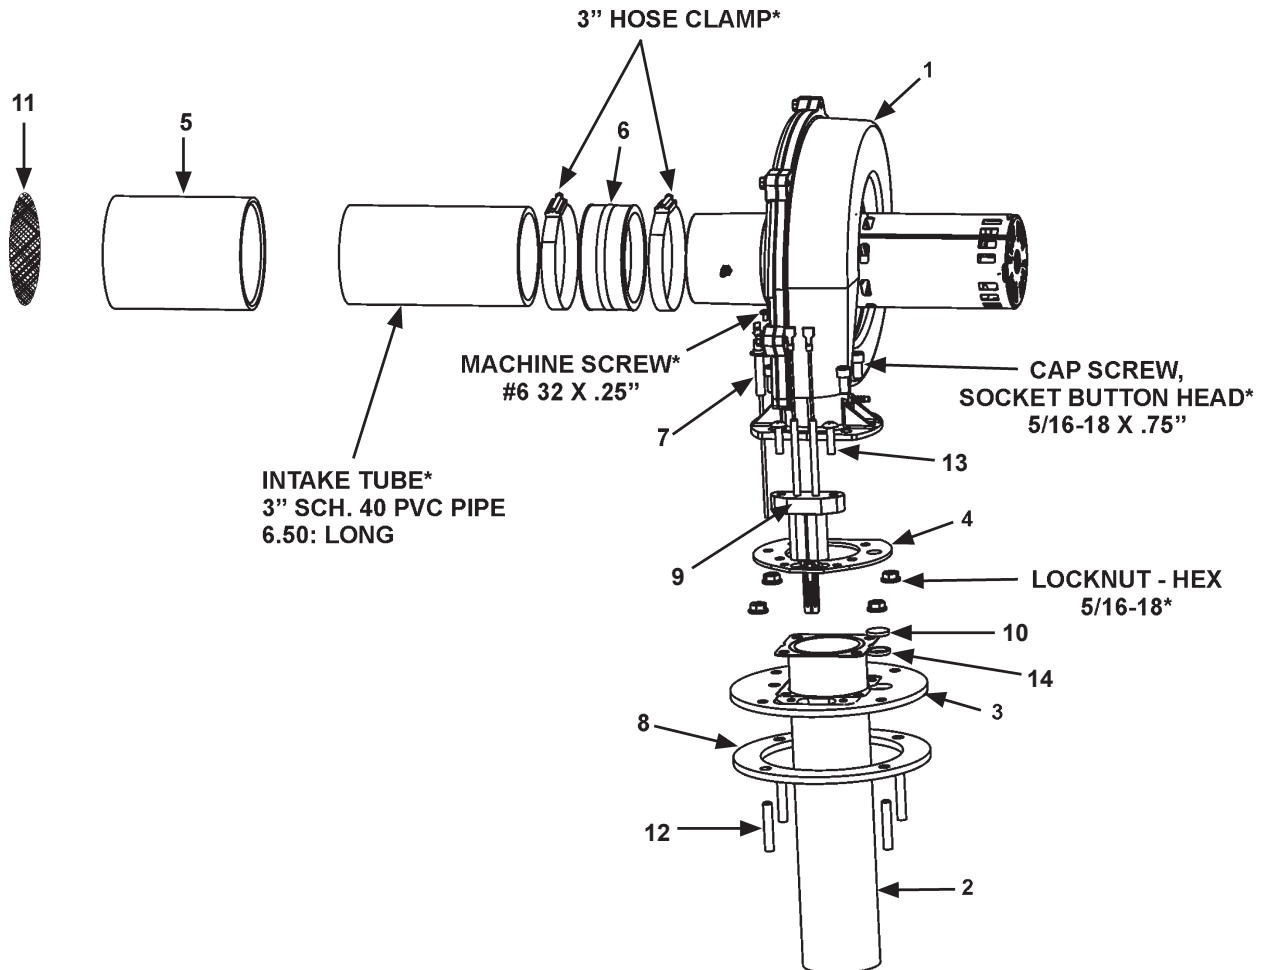

BURNER / BLOWER ASSEMBLY - MODELS SSF 100-120 / SSX 100-120

ITEM	DESCRIPTION				
		100	101	100	101
1	Blower Assembly	9006272005	9006272005	9006272005	9006272005
2	Burner	9006275005	9006276005	9006275005	9006276005
3	Burner Flange	197932-000	197932-000	197932-000	197932-000
4	Burner Gasket	9006909005	9006909005	9006909005	9006909005
5	3" PVC Schedule 40 Coupling	*	*	*	*
6	Coupling-Power Vent	9006107205	9006107205	9006107205	9006107205
7	Flame Sensor	9006106205	9006106205	9006106205	9006106205
8	Flange Gasket	9007138005	9007138005	9007138005	9007138005
9	Igniter	9006101205	9006101205	9006101205	9006101205
10	Viewport Glass	9006102215	9006102215	9006102215	9006102215
11	Mesh Wire Screen	9006027015	9006027015	9006027015	9006027015
12	Stud 5-16-18 x 1 3/4"	196881-000	196881-000	196881-000	196881-000
13	Truss Hd Machine Screw 1/4-20 x 1.00"	194816-000	194816-000	194816-000	194816-000
14	Viewport Gasket	9006103215	9006103215	9006103215	9006103215

*Standard hardware items may be purchased locally.