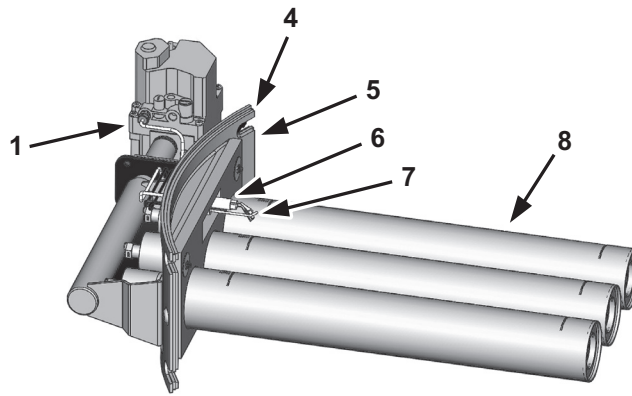

**Ultra Low NOx**

**Series:**  
**200**

State Water Heater Parts Fulfillment • 1-800-433-2545 • www.statewaterheaters.com

**2-BURNER ASSEMBLY**  
 (for Input of 199 KBtu/H or less)

**3-BURNER ASSEMBLY**  
 (for Input of 250 KBtu/H or higher)

**CONTROL PANEL**

**BLOWER ASSEMBLY**

Item	Parts Description	SBL81120-199NE, SBL100199NE	SBL100250NE(A), 100275NE(A)	SBL86310-390NE(A)
1	Gas Valve	9008884005	9008885005	9008885005
2	Blower	9008886005	9008887005	9008887005
3	Power Relay - Blower	9008888005	9008888005	9008888005
4	Gasket - Burner	9008889015	9008983005	9008983005
5	Gasket - Skirt Ring	9008890015	9008890015	9008890015
6	Insulation Board	9008891005	9008984005	9008984005
7	Ignition Pilot Assembly	9008892005	9008892005	9008892005
8	Burner	9008893005	9008986005	9008986005
9	Thermostat, Digital	9004570205	9004570205	9004570205
10	Ignition Control	9009033005	9009033005	9009033005
11	Lower Temperature Probe	9006160215	9006160215	9006160215
12	Drain Valve	9003907015	9003907015	9003907015
13	The Eliminator	9006051205	9006051205	9006051205
14	Gasket, Cleanout	9004099215	9004099215	9004099215
15	Valve, T&P	9005899205	9005924205	9005924205
16	Anode	9000029005	9000029005	9000029005
17	Collar, Pipe Nipple	9005783205	9005783205	9005783205
18	Probe/ECO, Upper	9008835015	9008835015	9008835015
19	Switch, Blower Prover	9008471015	9008471015	9008471015
20	Switch, Gas Supply	-----	-----	9003184005