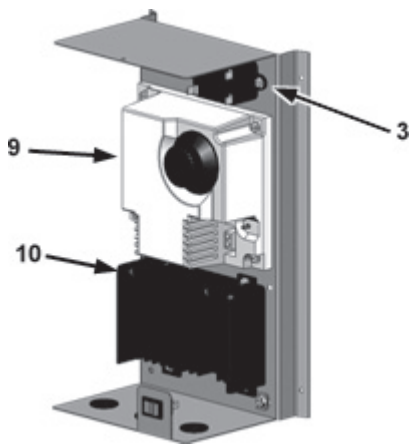

**CONTROL PANEL**

**BLOWER ASSEMBLY**

Item	Parts Description	SBL81120-199NE, SBL100199NE	SBL100250NE(A), 100275NE(A)	SBL86310-390NE(A)
1	Gas Valve	9008884005	9008885005	9008885005
2	Blower	9008886005	9008887005	9008887005
3	Power Relay - Blower	9008888005	9008888005	9008888005
4	Gasket - Burner	9008889015	9008983005	9008983005
5	Gasket - Skirt Ring	9008890015	9008890015	9008890015
6	Insulation Board	9008891005	9008984005	9008984005
7	Ignition Pilot Assembly	9008892005	9008892005	9008892005
8	Burner	9008893005	9008986005	9008986005
9	Thermostat, Digital	9004570205	9004570205	9004570205
10	Ignition Control	9009033005	9009033005	9009033005
11	Lower Temperature Probe	9006160215	9006160215	9006160215
12	Drain Valve	9003907015	9003907015	9003907015
13	The Eliminator	9006051205	9006051205	9006051205
14	Gasket, Cleanout	9004099215	9004099215	9004099215
15	Valve, T&P	9005899205	9005924205	9005924205
16	Anode	9000029005	9000029005	9000029005
17	Collar, Pipe Nipple	9005783205	9005783205	9005783205
18	Probe/ECO, Upper	9008835015	9008835015	9008835015
19	Switch, Blower Prover	9008471015	9008471015	9008471015
20	Switch, Gas Supply	-----	-----	9003184005