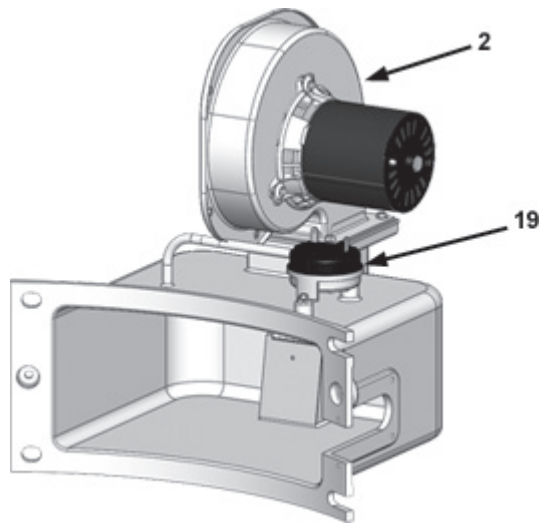

**CONTROL PANEL**

**BLOWER ASSEMBLY**

Item	Parts Description	SBL81120-199NE, SBL100199NE	SBL100250NE(A), 100275NE(A)	SBL86310-390NE(A)
1	Gas Valve	9008884005	9008885005	9008885005
2	Blower	9008886005	9008887005	9008887005
3	Power Relay - Blower	9008888005	9008888005	9008888005
4	Gasket - Burner	9008889015	9008983005	9008983005
5	Gasket - Skirt Ring	9008890015	9008890015	9008890015
6	Insulation Board	9008891005	9008984005	9008984005
7	Ignition Pilot Assembly	9008892005	9008892005	9008892005
8	Burner	9008893005	9008986005	9008986005
9	Thermostat, Digital	9004570205	9004570205	9004570205
10	Ignition Control	9009033005	9009033005	9009033005
11	Lower Temperature Probe	9006160215	9006160215	9006160215
12	Drain Valve	9003907015	9003907015	9003907015
13	The Eliminator	9006051205	9006051205	9006051205
14	Gasket, Cleanout	9004099215	9004099215	9004099215
15	Valve, T&P	9005899205	9005924205	9005924205
16	Anode	9000029005	9000029005	9000029005
17	Collar, Pipe Nipple	9005783205	9005783205	9005783205
18	Probe/ECO, Upper	9008835015	9008835015	9008835015
19	Switch, Blower Prover	9008471015	9008471015	9008471015
20	Switch, Gas Supply	-----	-----	9003184005