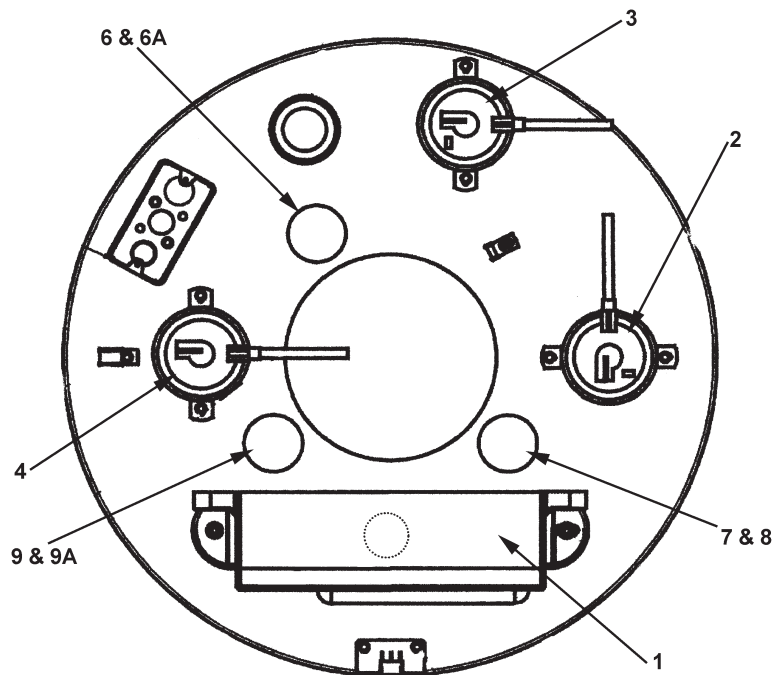

RESIDENTIAL WATER HEATERS

**REPLACEMENT PARTS LIST**

**MODELS: GP 6 50YTPDT**

**GP 6 50HTPDT**

**SERIES 124/125**

Item	Description	Kit Number
1	Display Circuit Board	9006240005
2	Power Switch	9005980205
3	Plastic Top	9005977205
4	Plastic Enclosure	9006413005
5	Display Overlay (Button Pad)	9006415005
6	T&P Valve	9000728015
7	Drain Valve	9003906015
8	T&P Outlet Tube (Canadian Models Only)	700340-004

## TOP COVER CONTROL ASSEMBLY

Item	Description	124 Series	125 Series
1	CCB (central control board) with enclosure	9007144005	9007145005
2	Blocked Exhaust Switch	9006282015	9006282015
3	Blocked Intake Air Switch	9008097015	9008097015
4	Blower Prover Switch	9006280015	9006280015
5*	Temperature Probe	9004238215	9004238215
6	Anode - Alum.	9003892005	9003892005
6A	Anode - Mag.	9001829005	9001829005
7	Inlet Tube	9006422005	9006422005
8	Inlet Nipple	9003936015	9003936015
9	Anode - Outlet Alum.	9006659005	9006659005
9A	Anode - Outlet Mag.	9004333005	9004333005

## BLOWER/BURNER ASSEMBLY

Item	Description	124 Series (Nat)	125 Series (LP)
1	Blower	9006423005	9006423005
2	Burner Gasket	9007437015	9007437015
3	Burner Assembly	9006970005	9006970005
4	Gas Valve/Venturi Assembly	9006425005	9006426005
5	Observation Window	9006102215	9006102215
6	Burner Adaptor Gasket	9007138005	9007138005
7	Igniter	9006968005	9006968005
8	Flame Sensor Rod	9007229005	9007229005
9	Wire Harness	9006969005	9006969005
10	Machine Screw (#6-32 x 0.25"L Pan Head)	-----	-----
11	Socket Button Head Cap Screw (#10-32 x 5/8"L Full Thread)	-----	-----
12	Socket Head Cap Screw (5/16-18 x 5/8"L)	-----	-----