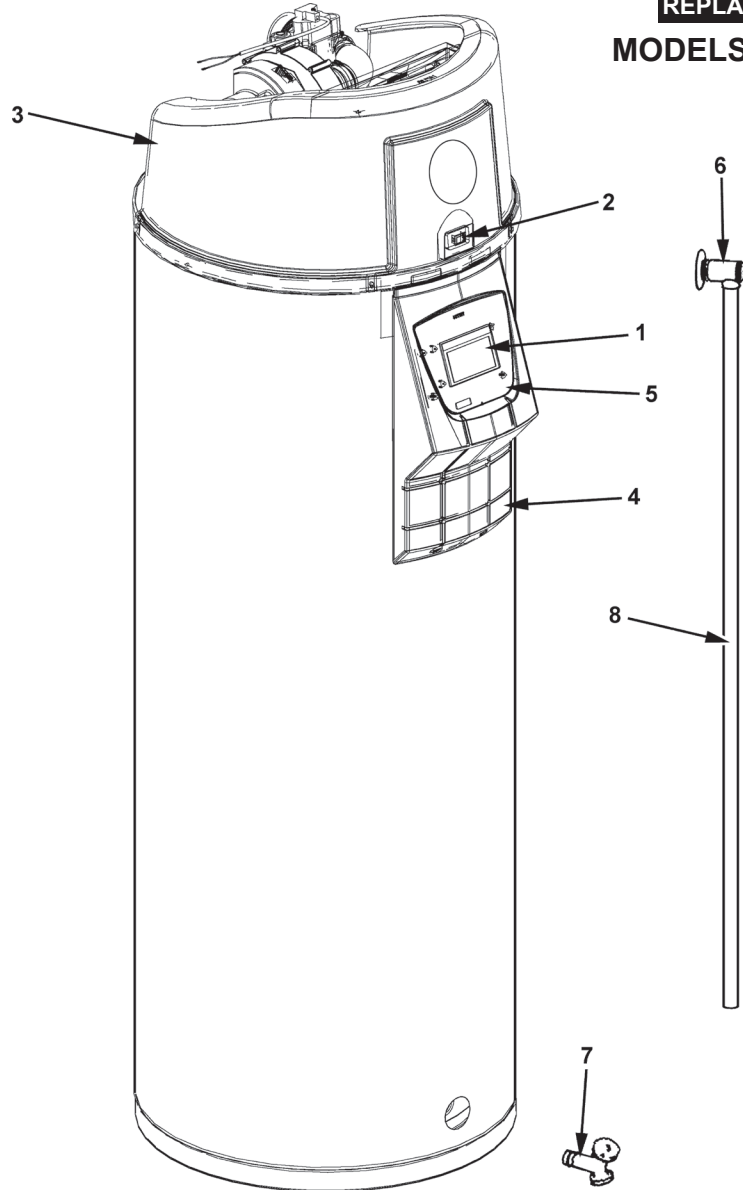

RESIDENTIAL WATER HEATERS

**REPLACEMENT PARTS LIST**

**MODELS: GP 6 50YTPDT**

**GP 6 50HTPDT**

**SERIES 124/125**

Item	Description	Kit Number
1	Display Circuit Board	9006240005
2	Power Switch	9005980205
3	Plastic Top	9005977205
4	Plastic Enclosure	9006413005
5	Display Overlay (Button Pad)	9006415005
6	T&P Valve	9000728015
7	Drain Valve	9003906015
8	T&P Outlet Tube (Canadian Models Only)	700340-004

## TOP COVER CONTROL ASSEMBLY

Item	Description	124 Series	125 Series
1	CCB (central control board) with enclosure	9007144005	9007145005
2	Blocked Exhaust Switch	9006282015	9006282015
3	Blocked Intake Air Switch	9008097015	9008097015
4	Blower Prover Switch	9006280015	9006280015
5*	Temperature Probe	9004238215	9004238215
6	Anode - Alum.	9003892005	9003892005
6A	Anode - Mag.	9001829005	9001829005
7	Inlet Tube	9006422005	9006422005
8	Inlet Nipple	9003936015	9003936015
9	Anode - Outlet Alum.	9006659005	9006659005
9A	Anode - Outlet Mag.	9004333005	9004333005

## BLOWER/BURNER ASSEMBLY

Item	Description	124 Series (Nat)	125 Series (LP)
1	Blower	9006423005	9006423005
2	Burner Gasket	9007437015	9007437015
3	Burner Assembly	9006970005	9006970005
4	Gas Valve/Venturi Assembly	9006425005	9006426005
5	Observation Window	9006102215	9006102215
6	Burner Adaptor Gasket	9007138005	9007138005
7	Igniter	9006968005	9006968005
8	Flame Sensor Rod	9007229005	9007229005
9	Wire Harness	9006969005	9006969005
10	Machine Screw (#6-32 x 0.25"L Pan Head)	-----	-----
11	Socket Button Head Cap Screw (#10-32 x 5/8"L Full Thread)	-----	-----
12	Socket Head Cap Screw (5/16-18 x 5/8"L)	-----	-----