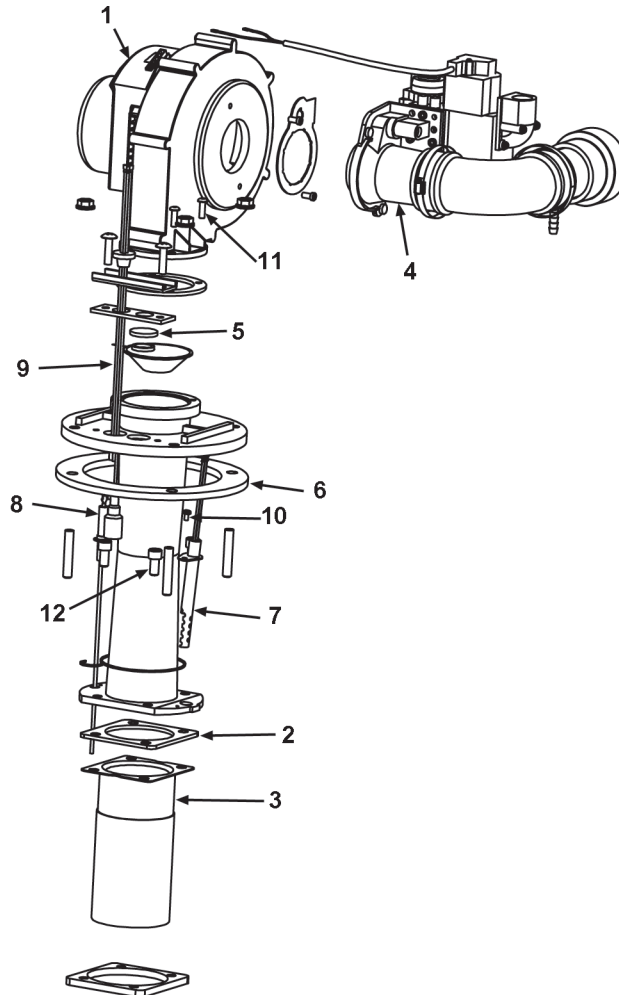

RESIDENTIAL WATER HEATERS

**REPLACEMENT PARTS LIST**

**MODELS: GP 6 50YTPDT**

**GP 6 50HTPDT**

**SERIES 124/125**

Item	Description	Kit Number
1	Display Circuit Board	9006240005
2	Power Switch	9005980205
3	Plastic Top	9005977205
4	Plastic Enclosure	9006413005
5	Display Overlay (Button Pad)	9006415005
6	T&P Valve	9000728015
7	Drain Valve	9003906015
8	T&P Outlet Tube (Canadian Models Only)	700340-004

## TOP COVER CONTROL ASSEMBLY

Item	Description	124 Series	125 Series
1	CCB (central control board) with enclosure	9007144005	9007145005
2	Blocked Exhaust Switch	9006282015	9006282015
3	Blocked Intake Air Switch	9008097015	9008097015
4	Blower Prover Switch	9006280015	9006280015
5*	Temperature Probe	9004238215	9004238215
6	Anode - Alum.	9003892005	9003892005
6A	Anode - Mag.	9001829005	9001829005
7	Inlet Tube	9006422005	9006422005
8	Inlet Nipple	9003936015	9003936015
9	Anode - Outlet Alum.	9006659005	9006659005
9A	Anode - Outlet Mag.	9004333005	9004333005

## BLOWER/BURNER ASSEMBLY

Item	Description	124 Series (Nat)	125 Series (LP)
1	Blower	9006423005	9006423005
2	Burner Gasket	9007437015	9007437015
3	Burner Assembly	9006970005	9006970005
4	Gas Valve/Venturi Assembly	9006425005	9006426005
5	Observation Window	9006102215	9006102215
6	Burner Adaptor Gasket	9007138005	9007138005
7	Igniter	9006968005	9006968005
8	Flame Sensor Rod	9007229005	9007229005
9	Wire Harness	9006969005	9006969005
10	Machine Screw (#6-32 x 0.25"L Pan Head)	-----	-----
11	Socket Button Head Cap Screw (#10-32 x 5/8"L Full Thread)	-----	-----
12	Socket Head Cap Screw (5/16-18 x 5/8"L)	-----	-----