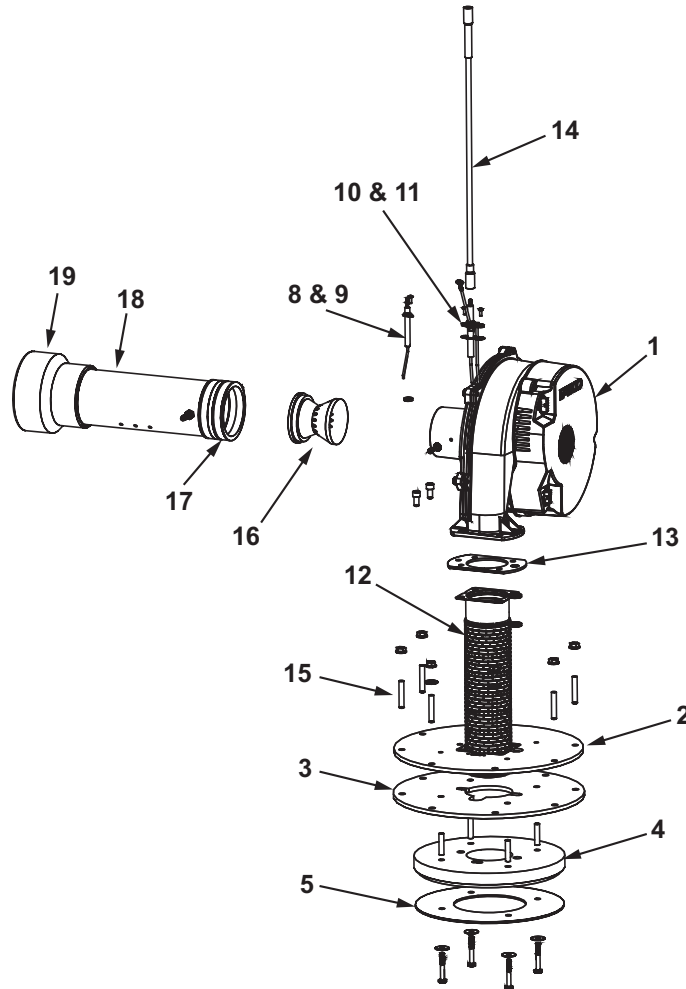

BLOWER/BURNER ASSEMBLY

Item	Description	SUFL 220300(A)	SUFL 220400(A)	SUFL 220500(A)
		300/301	300/301	300/301
1	Blower Assembly	100271887	100271887	100271887
2	Burner Mounting Plate	100212149	100212149	100212149
3	Burner Plate Gasket	100187878	100187878	100187878
4	Insulation Disk -Pyrolite	100187879	100187879	100187879
5	SS Heat Shield	100187880	100187880	100187880
6	View Port - Glass (Not Shown)	100110901	100110901	100110901
7	View Port Gasket (Not Shown)	100110902	100110902	100110902
8	Flame Sensor Rod	100187882	100187882	100187882
9	Flame Sensor Rod Gasket	100072809	100072809	100072809
10	Spark Rod	100271889	100271889	100271889
11	Spark Rod Gasket	100078771	100078771	100078771
12	Burner	100187883	100187883	100187883
13	Burner/Blower Gasket	100187884	100187884	100187884
14	Spark Ignition Cable*	100271889	100271889	100271889
15	Stud - 5/16-18 x 1-3/4"	100147179	100147179	100147179
16	Blower Intake Venturi	100187885	100187885	100187885
17	Rubber Coupling	100110906	100110906	100110906
18	Intake Tube 3" PVC	100096033	100096033	100096033
19	Blower Intake Reducer Assembly	100187886	100187886	100187886

*Supplied with Spark Igniter and Spark Ignition Transformer