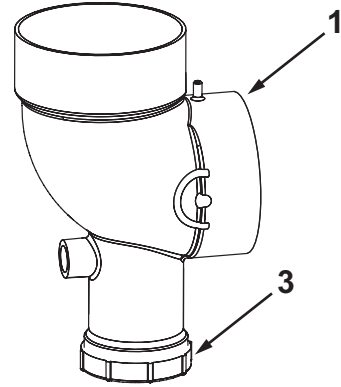

## BLOWER/BURNER ASSEMBLY

Item	Description	SUFL 220300(A)	SUFL 220400(A)	SUFL 220500(A)
		300/301	300/301	300/301
1	Blower Assembly	100271887	100271887	100271887
2	Burner Mounting Plate	100212149	100212149	100212149
3	Burner Plate Gasket	100187878	100187878	100187878
4	Insulation Disk -Pyrolite	100187879	100187879	100187879
5	SS Heat Shield	100187880	100187880	100187880
6	View Port - Glass (Not Shown)	100110901	100110901	100110901
7	View Port Gasket (Not Shown)	100110902	100110902	100110902
8	Flame Sensor Rod	100187882	100187882	100187882
9	Flame Sensor Rod Gasket	100072809	100072809	100072809
10	Spark Rod	100271889	100271889	100271889
11	Spark Rod Gasket	100078771	100078771	100078771
12	Burner	100187883	100187883	100187883
13	Burner/Blower Gasket	100187884	100187884	100187884
14	Spark Ignition Cable*	100271889	100271889	100271889
15	Stud - 5/16-18 x 1-3/4"	100147179	100147179	100147179
16	Blower Intake Venturi	100187885	100187885	100187885
17	Rubber Coupling	100110906	100110906	100110906
18	Intake Tube 3" PVC	100096033	100096033	100096033
19	Blower Intake Reducer Assembly	100187886	100187886	100187886

## 4" EXHAUST CONNECTOR AND VENT KIT ASSEMBLIES

Item	Description	SUFL 220300(A) 300/301	SUFL 220400(A) 300/301	SUFL 220500(A) 300/301
<b>EXHAUST ELBOW AND FITTINGS</b>				
1	Exhaust/Condensate Elbow Assembly	100187863	100187863	100187863
2	Connector, Exhaust	100110908	100110908	100110908
3	Condensate Trap Gasket	100228369	100228369	100228369
4	Coupling, Exhaust, Rubber	100050246	100050246	100050246
<b>VENT KIT PARTS</b>				
5	Intake/Exhaust Vent Terminal	100110909	100110909	100110909
6	Wall Plates (2 required)	100110910	100110910	100110910
7	Silicone Sealer, 2 oz. tube	100109821	100109821	100109821
8	Exhaust Vent Terminal (Canada)	100111103	100111103	100111103